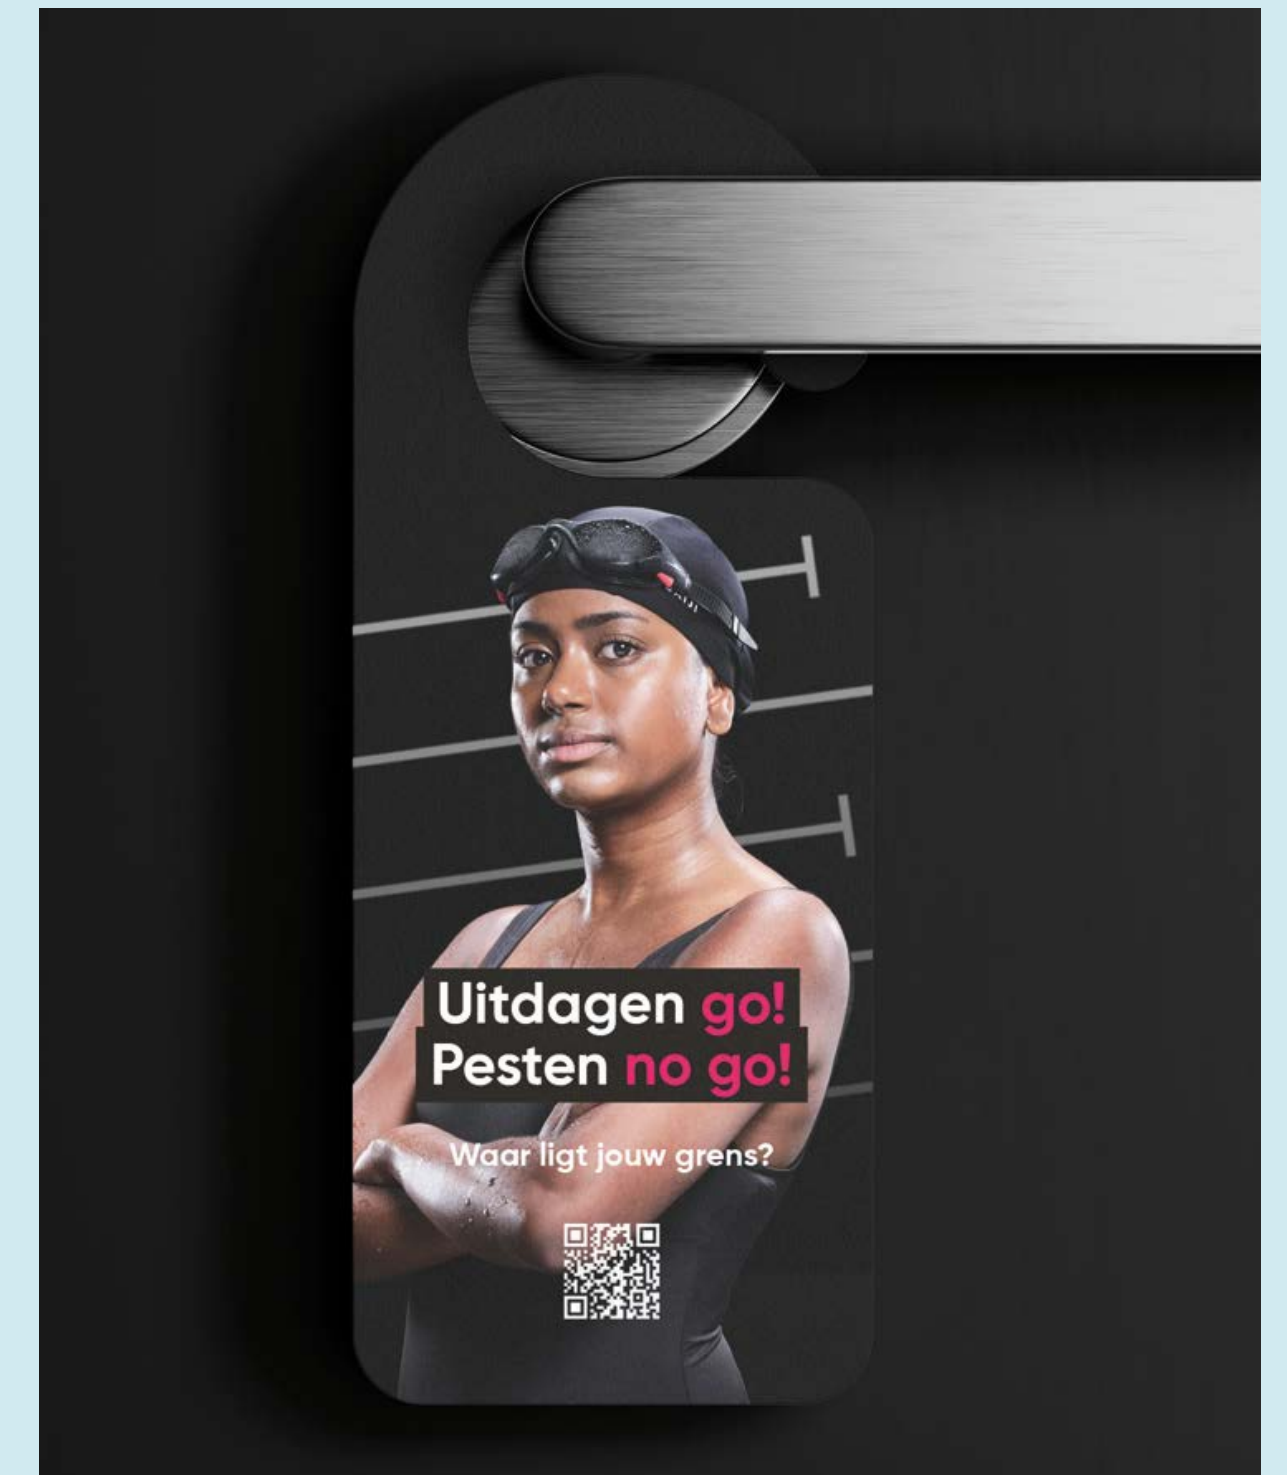

Mailing
sport clubs