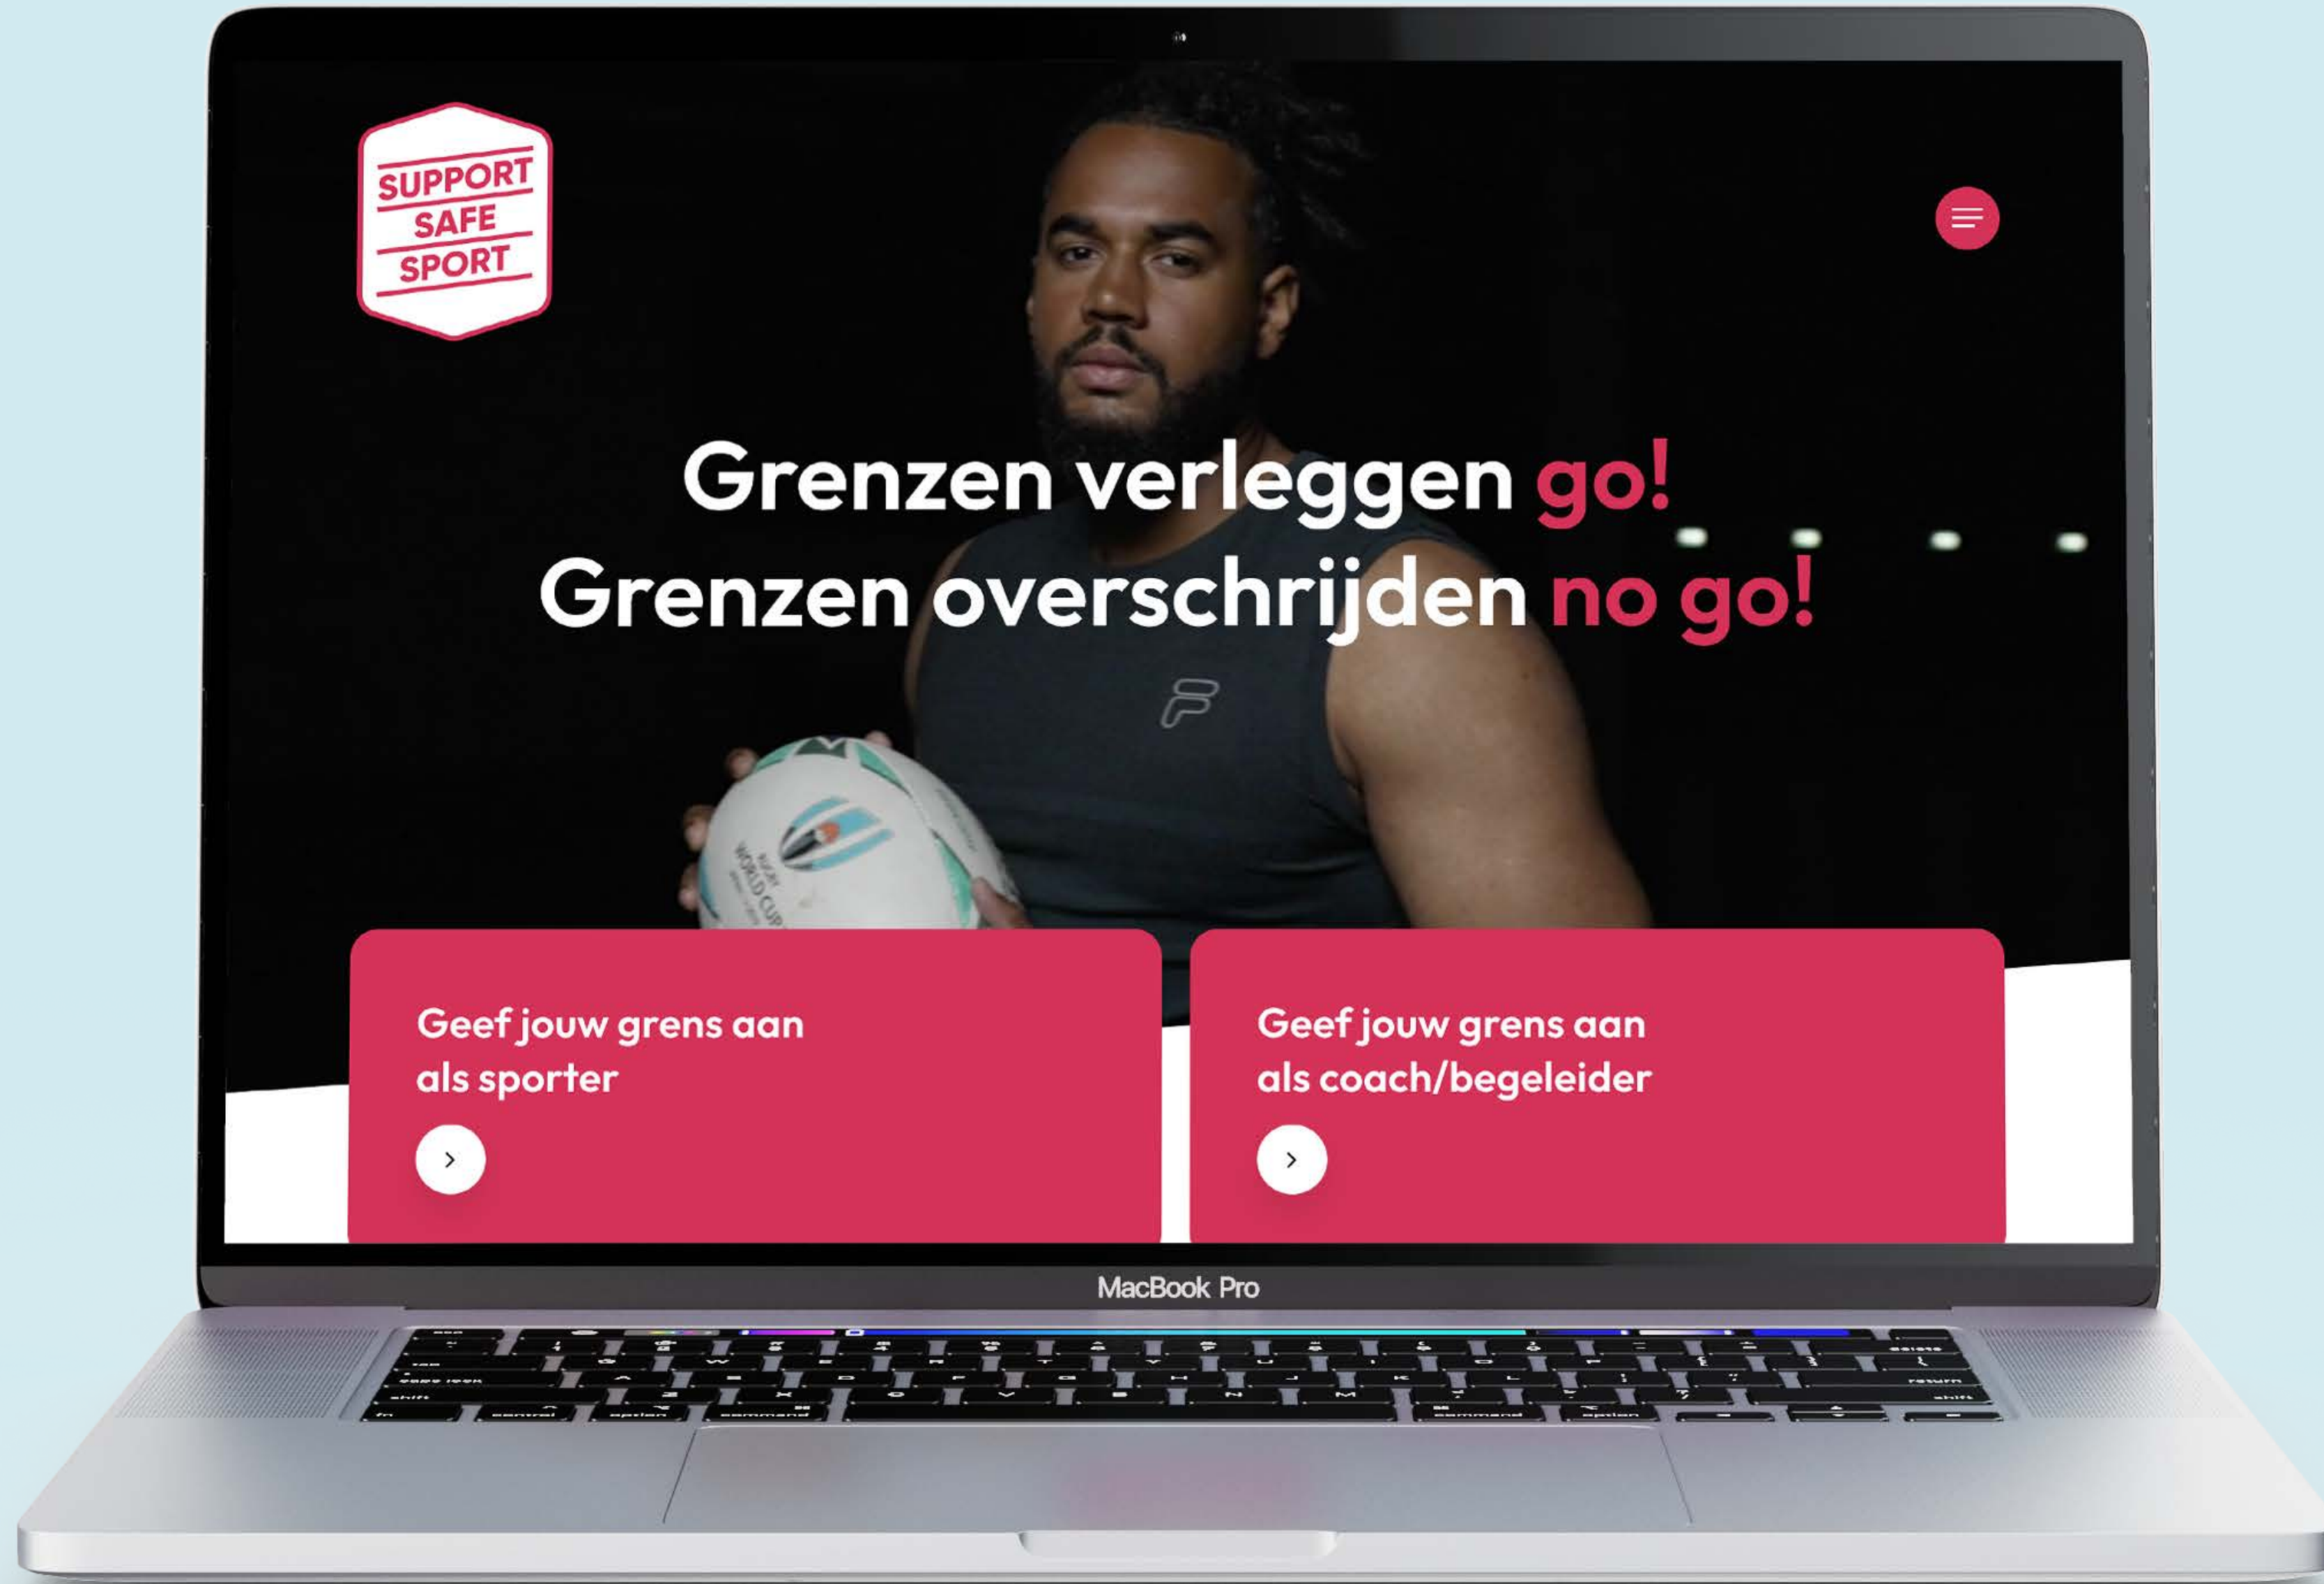

Website
online

Grenzen verleggen **go!**
Grenzen overschrijden **no go!**

Geef jouw grens aan
als sporter

Geef jouw grens aan
als coach/begeleider

MacBook Pro