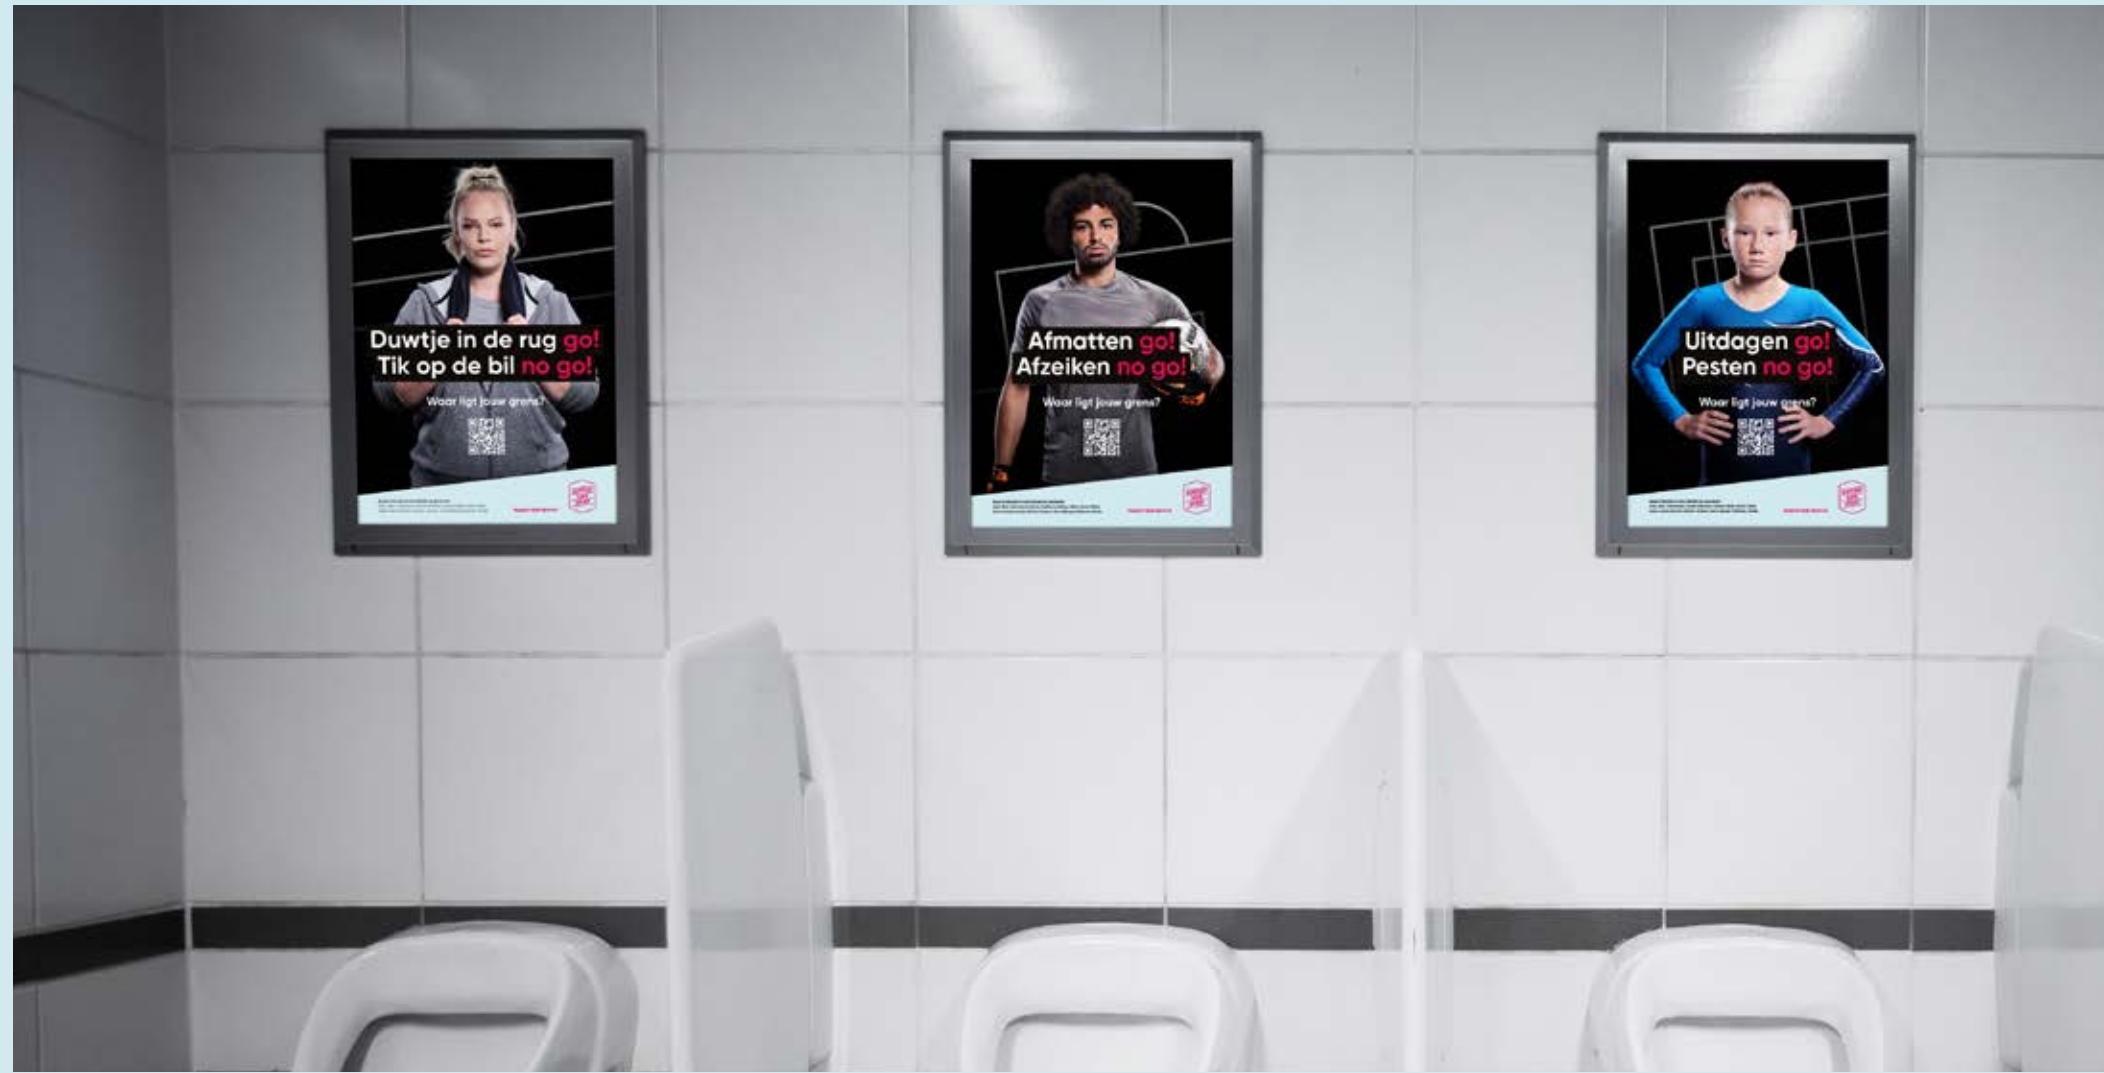

Mailing
sport clubs